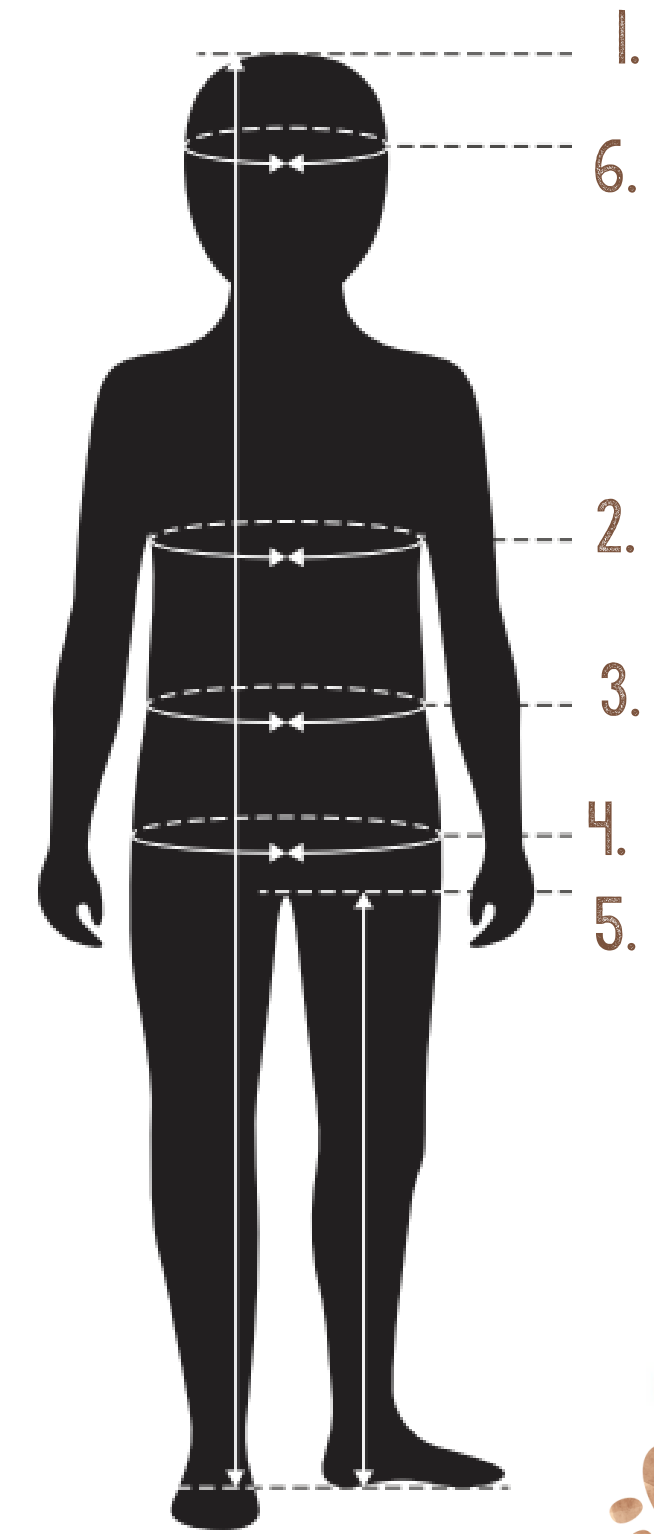

CHOOSE YOUR PERFECT  
**maxomorra**<sup>®</sup>  
 SIZE

AGE	1-2M	3-6M	9-12M	18-24M	2-3Y	3-4Y	5-6Y	7-8Y
1. SIZE / LENGTH	50/56	62/68	74/80	86/92	92/98	98/104	110/116	122/128
2. CHEST	43 CM	47 CM	51 CM	54 CM	55 CM	56 CM	58 CM	64 CM
3. WAIST	43 CM	47 CM	49 CM	51 CM	52 CM	53 CM	55 CM	58 CM
4. SEAT	43 CM	47 CM	51 CM	55 CM	57 CM	59 CM	63 CM	69 CM
5. INSEAM	18,5 CM	23,5 CM	29,5 CM	36,5 CM	41 CM	44 CM	51 CM	59 CM
HAT SIZE	40/42	44/46	48/50	52/54		56/58		
6. HEAD SIZE	40-42 CM	44-46 CM	48-50 CM	50,5-54 CM		56-58 CM		